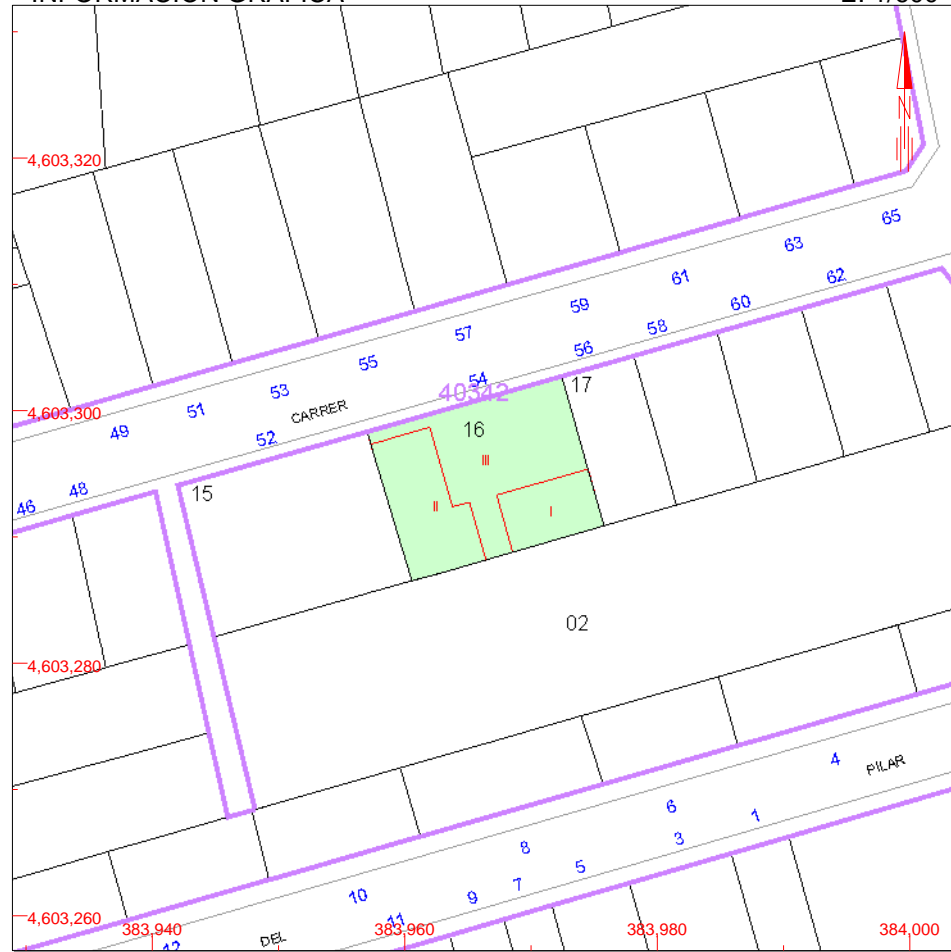

**CONSULTA DESCRIPTIVA Y GRÁFICA DE DATOS CATASTRALES
BIENES INMUEBLES DE NATURALEZA URBANA**

Municipio de SANTA MARGARIDA DE MONTBUI Provincia de BARCELONA

INFORMACIÓN GRÁFICA

E: 1/600

Este documento no es una certificación catastral, pero sus datos pueden ser verificados a través del 'Acceso a datos catastrales no protegidos' de la SEC.

384,000 Coordenadas U.T.M. Huso 31 ETRS89
Límite de Manzana
Límite de Parcela
Límite de Construcciones
Mobiliario y aceras
Límite zona verde
Hidrografía

Jueves , 3 de Noviembre de 2016

REFERENCIA CATASTRAL DEL INMUEBLE
4034216CG8043S0001RT

DATOS DEL INMUEBLE

LOCALIZACIÓN

CL PONT 54 Es:1 Pl:00 Pt:01

08710 SANTA MARGARIDA DE MONTBUI [BARCELONA]

USO LOCAL PRINCIPAL

Comercial

AÑO CONSTRUCCIÓN

1966

COEFICIENTE DE PARTICIPACIÓN

46,000000

SUPERFICIE CONSTRUIDA [m²]

206

DATOS DE LA FINCA A LA QUE PERTENECE EL INMUEBLE

SITUACIÓN

CL PONT 54

SANTA MARGARIDA DE MONTBUI [BARCELONA]

SUPERFICIE CONSTRUIDA [m²]

406

SUPERFICIE GRÁFICA PARCELA [m²]

197

TIPO DE FINCA

[division horizontal]